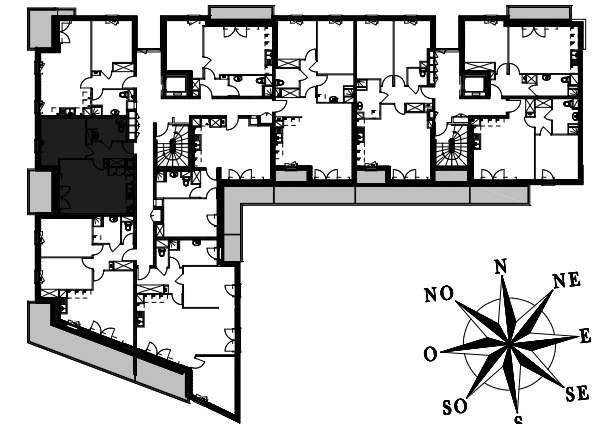

RESIDENCE "LE RIVOLI"

27 rue Fred Scamaroni - 14000 CAEN

2 bis bd Georges Pompidou - 14000 CAEN
Tel: 02 31 08 34 88 Fax: 02 31 08 34 99

LOGEMENT N°	TYPE	SITUATION
47	2P	ET.4

SURFACE HABITABLE (M2)

Séjour/cuisine	21.70 m ²
Salle d'eau	4.50 m ²
Chambre	11.80 m ²
Entrée	5.40 m ²

TOTAL **43.40 m²**

Balcon **6.40 m²**

Date: 20 décembre 2010

ECHELLE: 1/50° sur format A3

LEGENDE RELATIVE A L'ACCESSIBILITE DES PERSONNES HANDICAPEES

-  Lit de 1,40mx1,90m
-  Espace de manoeuvre de 2,20mx1,20m
-  Espace libre de 1,50m de diamètre
-  Espace libre de 0,80mx1,30m
-  Cloison démontable