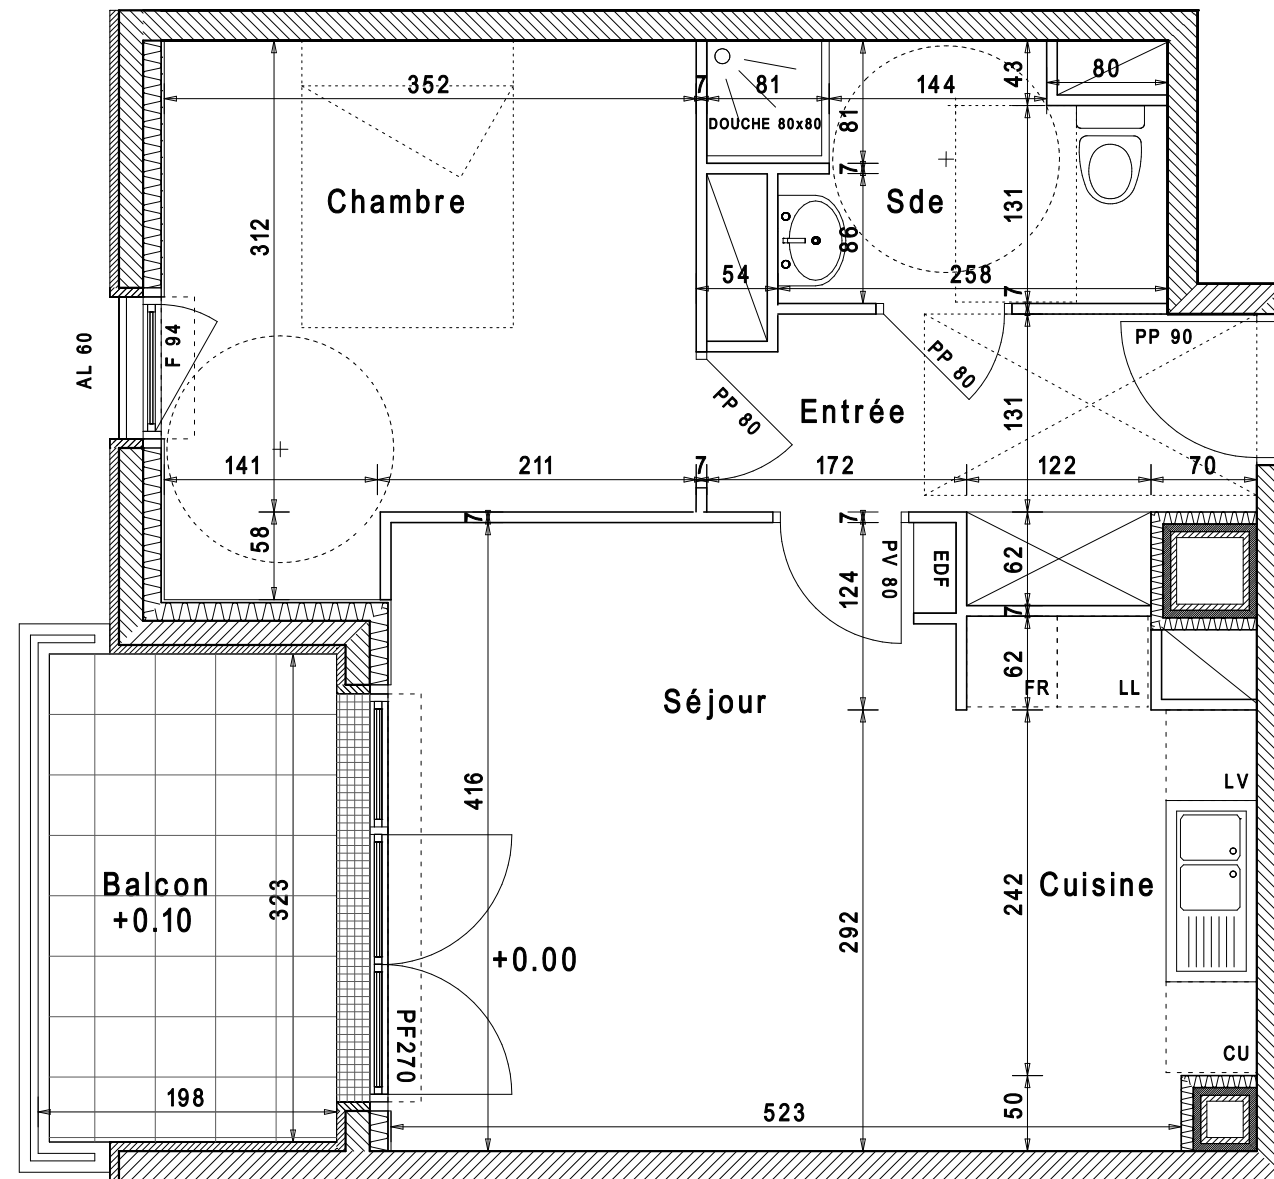

RESIDENCE "LE RIVOLI"

27 rue Fred Scamaroni - 14000 CAEN

2 bis bd Georges Pompidou - 14000 CAEN
Tel: 02 31 08 34 88 Fax: 02 31 08 34 99

LOGEMENT N°	TYPE	SITUATION
47	2P	ET.4

SURFACE HABITABLE (M2)

Séjour/cuisine	21.70 m ²
Salle d'eau	4.50 m ²
Chambre	11.80 m ²
Entrée	5.40 m ²

TOTAL **43.40 m²**

Balcon **6.40 m²**

Date: 20 décembre 2010

ECHELLE: 1/50° sur format A3

LEGENDE RELATIVE A L'ACCESSIBILITE DES PERSONNES HANDICAPEES

-  Lit de 1,40mx1,90m
-  Espace de manoeuvre de 2,20mx1,20m
-  Espace libre de 1,50m de diamètre
-  Espace libre de 0,80mx1,30m
-  Cloison démontable